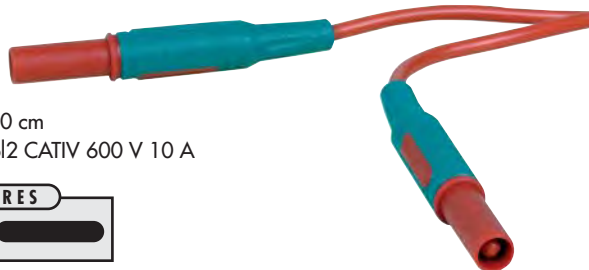

Cables de prueba

JUEGO DE CABLES DE PRUEBA CON FUSIBLE INTEGRADO

La punta del cable de prueba contiene un fusible estándar de 6 x 30 mm que el usuario elige en función del multímetro. CAT III 600 V Pol2 10 A Longitud total 140 cm

ref. PTFUSE la paire

CABLE MACHO - MACHO Ø4mm

- Longitud 120 cm
- CEI1010 Pol2 CATIV 600 V 10 A

ref. 209S

JUEGO DE CABLES DE PRUEBA

Extremo Ø4 mm. Longitud 1,4 m Terminales macho de seguridad acodados. CATIII 1 kV 10 A

Este bastidor permite colocar hasta 150 cables y desplazarlos con facilidad gracias a su soporte portátil. Altura del soporte 1150 mm desde el suelo. Fondo 250 mm Anchura 500 mm Las cuatro ruedas son direccionables.

**DESMONTABLES
PARA SU REPARACIÓN**

- cables con entrada trasera
- calidad inmejorable
- manguito aislante
- capuchón aislante
- forro rígido
- contactos de fichas por laminillas
- hilo extraflexible 30 A
- terminales desmontables
- tensión de servicio 1.000 V CAT III
- tracción 150 N
- tensión de prueba 7.400 Veff durante 1 min
- marcados conforme a la norma CEI1010