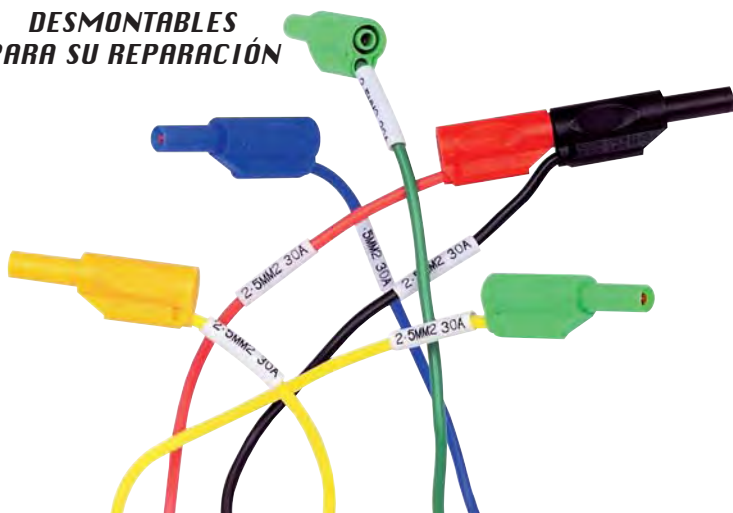

Este bastidor permite colocar hasta 150 cables y desplazarlos con facilidad gracias a su soporte portátil. Altura del soporte 1150 mm desde el suelo. Fondo 250 mm Anchura 500 mm Las cuatro ruedas son direccionables.

ref. RAN-CO

SOPORTES PARA CABLES

COMPATIBLE CON CABLES COAXIALES

ref. RAT10 longitud 17 cm, 10 dedos

ref. RAT20 longitud 33 cm, 20 dedos

ref. RAT30 longitud 50 cm, 30 dedos

Cables de seguridad Ø4 de toma trasera

**DESMONTABLES
PARA SU REPARACIÓN**

- cables con entrada trasera
- calidad inmejorable
- manguito aislante
- capuchón aislante
- forro rígido
- contactos de fichas por laminillas
- hilo extraflexible 30 A
- terminales desmontables
- tensión de servicio 1.000 V CAT III
- tracción 150 N
- tensión de prueba 7.400 Veff durante 1 min
- marcados conforme a la norma CEI1010

COLORES	

Ref.	Longitud
300S	25cm
301S	50cm
302S	100cm
303S	150cm
304S	200cm

FICHA SEGURIDAD
Intensidad 30A.
Vaina fijo.

ref. F97S

Cables de tierra Ø4 de toma trasera

- fichas hembra estabilizadas
- forro rígido
- cables macho con entrada trasera
- hilo extraflexible 30 A
- conformes a la norma CEI1010
- terminales desmontables
- contactos de fichas por laminillas