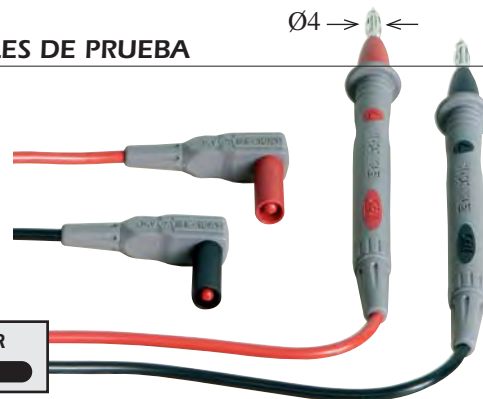

Cables de prueba

JUEGO DE CABLES DE PRUEBA CON FUSIBLE INTEGRADO

La punta del cable de prueba contiene un fusible estándar de 6 x 30 mm que el usuario elige en función del multímetro. CAT III 600 V Pol2 10 A Longitud total 140 cm

ref. PTFUSE la paire

CABLE MACHO - MACHO Ø4mm

- Longitud 120 cm
- CEI1010 Pol2 CATIV 600 V 10 A

ref. 209S

JUEGO DE CABLES DE PRUEBA

Extremo Ø4 mm. Longitud 1,4 m Terminales macho de seguridad acodados. CATIII 1 kV 10 A

ref. PT1KV

KIT DE PRUEBA

- El kit incluye
- 1 juego de cables con punta de prueba
 - 1 juego de sujetacables

ref. KITEST

Soportes para cables

SOPORTE PARA CABLES SOBRE RUEDAS

COMPATIBLE CON CABLES COAXIALES

**DESMONTABLES
PARA SU REPARACIÓN**

- cables con entrada trasera
- calidad inmejorable
- manguito aislante
- capuchón aislante
- forro rígido
- contactos de fichas por laminillas
- hilo extraflexible 30 A
- terminales desmontables
- tensión de servicio 1.000 V CAT III
- tracción 150 N
- tensión de prueba 7.400 Veff durante 1 min
- marcados conforme a la norma CEI1010