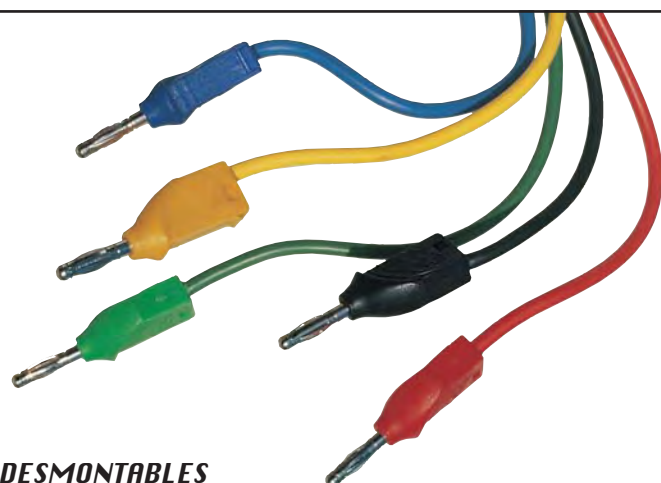

ref. RAN-CO

SOPORTES PARA CABLES

COMPATIBLE CON CABLES COAXIALES

ref. RAT10 longitud 17 cm, 10 dedos

ref. RAT20 longitud 33 cm, 20 dedos

ref. RAT30 longitud 50 cm, 30 dedos

Cables de seguridad Ø4 de toma trasera

**DESMONTABLES
PARA SU REPARACIÓN**

- cables con entrada trasera
- calidad inmejorable
- manguito aislante
- capuchón aislante
- forro rígido
- contactos de fichas por laminillas
- hilo extraflexible 30 A
- terminales desmontables
- tensión de servicio 1.000 V CAT III
- tracción 150 N
- tensión de prueba 7.400 Veff durante 1 min
- marcados conforme a la norma CEI1010

COLORES	

Ref.	Longitud
300S	25cm
301S	50cm
302S	100cm
303S	150cm
304S	200cm

FICHA SEGURIDAD
Intensidad 30A.
Vaina fijo.

ref. F97S

Cables de tierra Ø4 de toma trasera

- fichas hembra estabilizadas
- forro rígido
- cables macho con entrada trasera
- hilo extraflexible 30 A
- conformes a la norma CEI1010
- terminales desmontables
- contactos de fichas por laminillas

Ref.	Longitud
T025	25cm
T050	50cm
T100	100cm
T150	150cm
T200	200cm

FICHA DE TIERRA Ø4mm

ref. FT98

Cables estándar Ø4 con toma trasera

**DESMONTABLES
PARA SU REPARACIÓN**

- Todos estos cables llevan entrada trasera.
- Las fichas se pueden desmontar para su reparación.
- Los contactos de las fichas son por laminillas.
- Hilo extraflexible, intensidad 20 A permanentes
- 50 V máx.