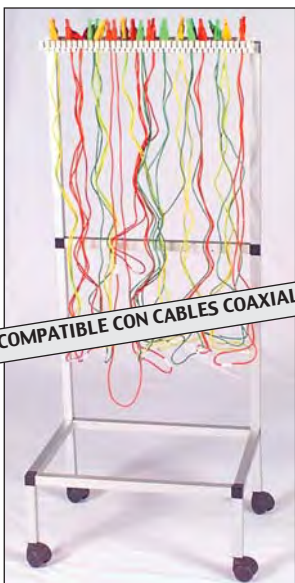

Cables de prueba

JUEGO DE CABLES DE PRUEBA CON FUSIBLE INTEGRADO

La punta del cable de prueba contiene un fusible estándar de 6 x 30 mm que el usuario elige en función del multímetro. CAT III 600 V Pol2 10 A Longitud total 140 cm

ref. PTFUSE la paire

CABLE MACHO - MACHO Ø4mm

- Longitud 120 cm
- CEI1010 Pol2 CATIV 600 V 10 A

ref. 209S

JUEGO DE CABLES DE PRUEBA

Extremo Ø4 mm. Longitud 1,4 m Terminales macho de seguridad acodados. CATIII 1 kV 10 A

ref. PT1KV

KIT DE PRUEBA

- El kit incluye
- 1 juego de cables con punta de prueba
 - 1 juego de sujetacables

ref. KITEST

Soportes para cables

SOPORTE PARA CABLES SOBRE RUEDAS

COMPATIBLE CON CABLES COAXIALES

Este bastidor permite colocar hasta 150 cables y desplazarlos con facilidad gracias a su soporte portátil. Altura del soporte 1150 mm desde el suelo. Fondo 250 mm Anchura 500 mm Las cuatro ruedas son direccionables.